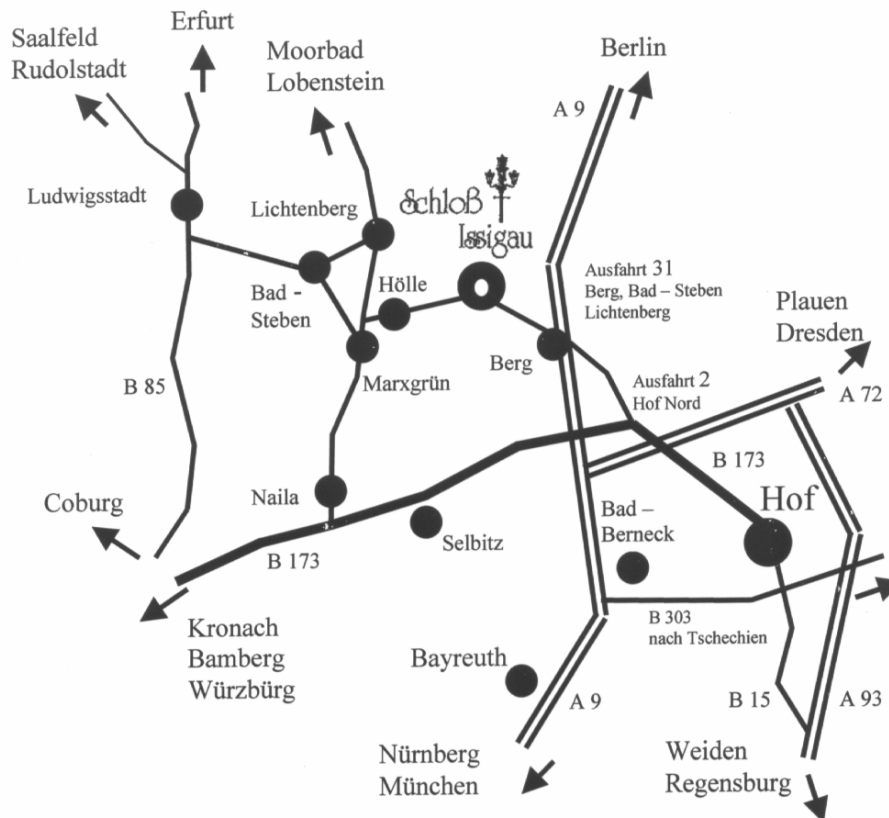

Und so finden Sie uns:

Anfahrt über die BAB A9 Nürnberg / Berlin Abfahrt Nummer 31 Berg / Bad – Steben, links Richtung Berg / Bad – Steben. Durch Berg gerade aus, weiter nach Issigau. In Issigau nach links den Schildern folgen.

oder

über die BAB A72 aus Richtung Plauen / Dresden kommend Abfahrt Nummer 2 Hof Nord, nach rechts auf die B 173 Richtung Naila / Kronach. Nach ca. 300 m nach rechts Richtung Berg / Bad – Steben abbiegen. Unter der A 9 hindurch nach Berg, dort immer gerade aus, weiter nach Issigau. In Issigau nach links den Schildern folgen.

oder

über die B 173 Abfahrt Naila / Selbitztal, immer gerade aus Richtung Bad – Steben. In Marxgrün rechts abbiegen Richtung Hölle / Lichtenberg. Nach Marxgrün rechts Richtung Hölle / Berg abbiegen. Einen Kilometer hinter Hölle kommt Issigau, in Issigau nach rechts den Schildern folgen.